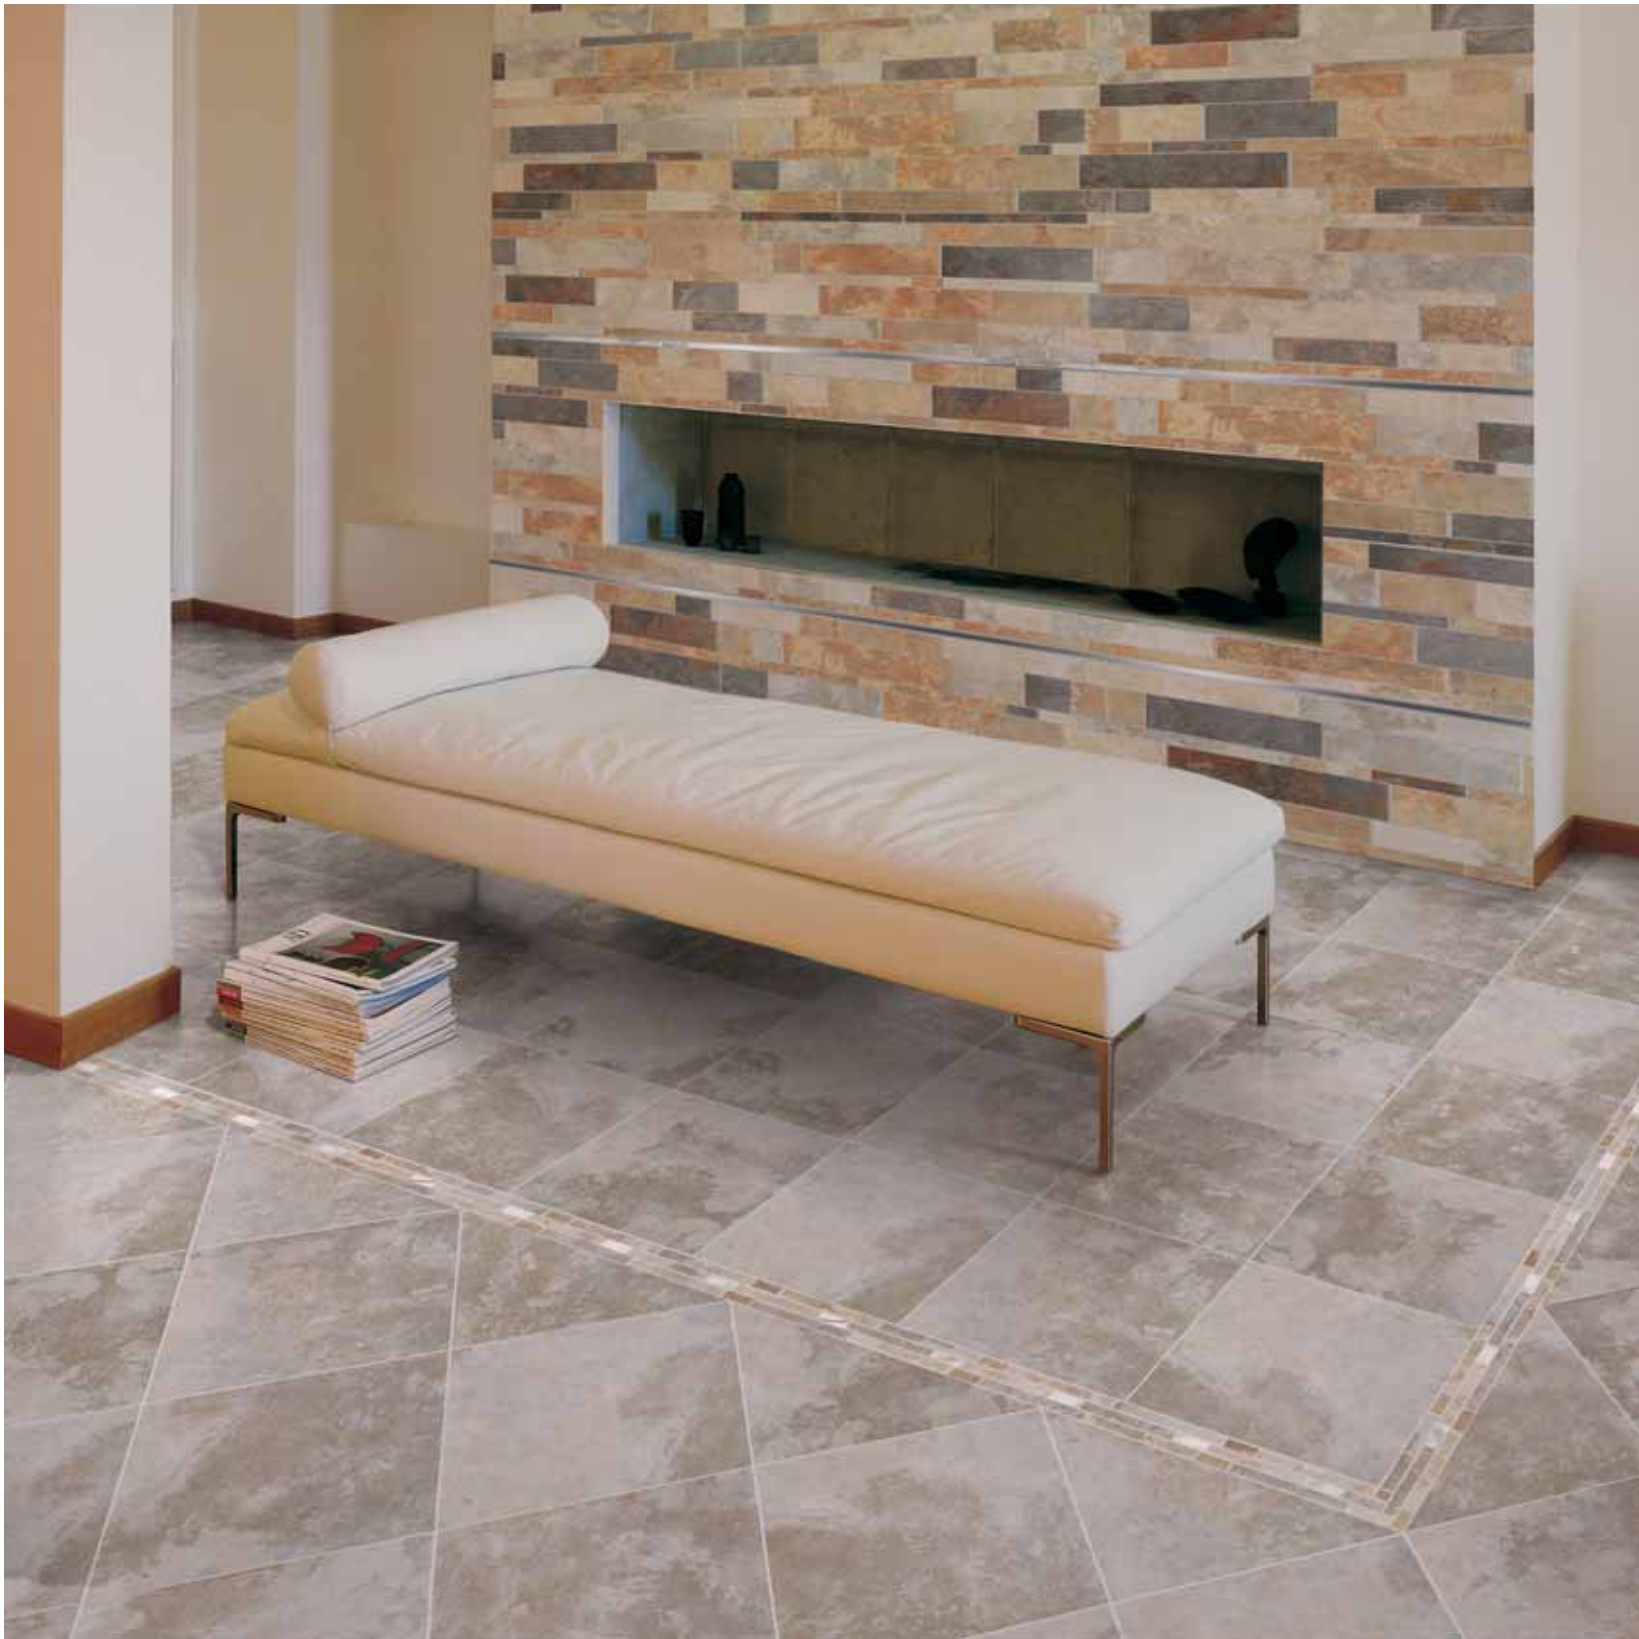

PM2251 BLN THARSIS 6,7"x6,7" - 16,65x16,65 PZ5,00
PM2252 DOUBLE BLN THARSIS 6,7"x6,7" - 16,65x16,65 PZ9,00
PM2253 V-CAP THARSIS 2,2"x6,7" - 5,5x16,65 PZ14,40
PM2254 ANG.V-CAP THARSIS 2,2"x2" - 5,5x3 PZ15,00
PM2255 O-ROUND THARSIS 1,2"x6,7" - 2,8x16,65 PZ7,20
PM2256 ANG. O-ROUND THARSIS 1,2"x1,2" - 2,8x2,8 PZ14,40