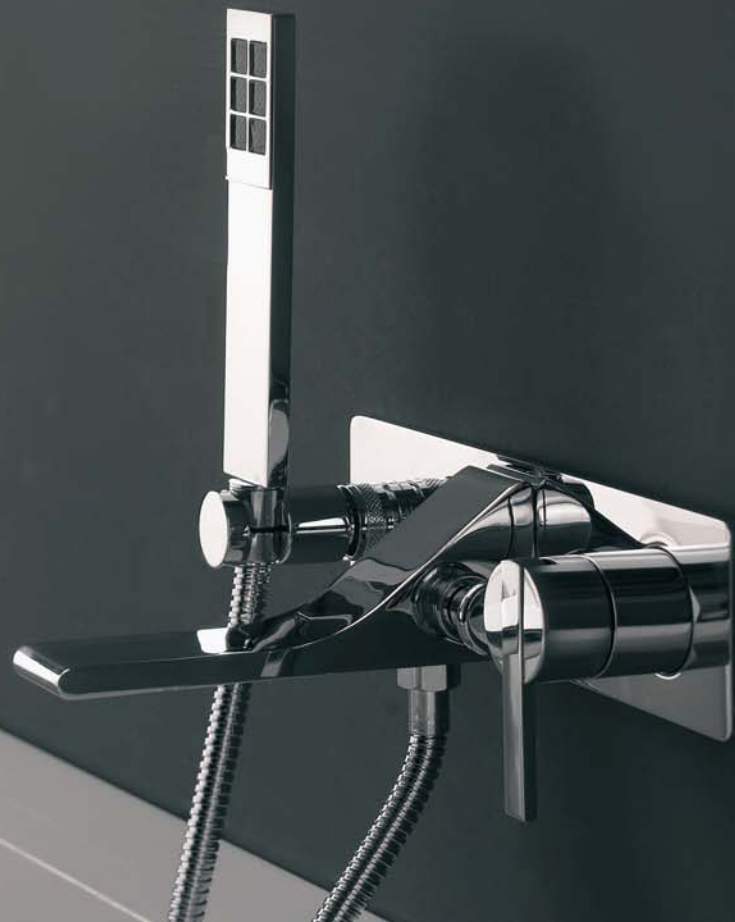

REM - Cromo-CRCR